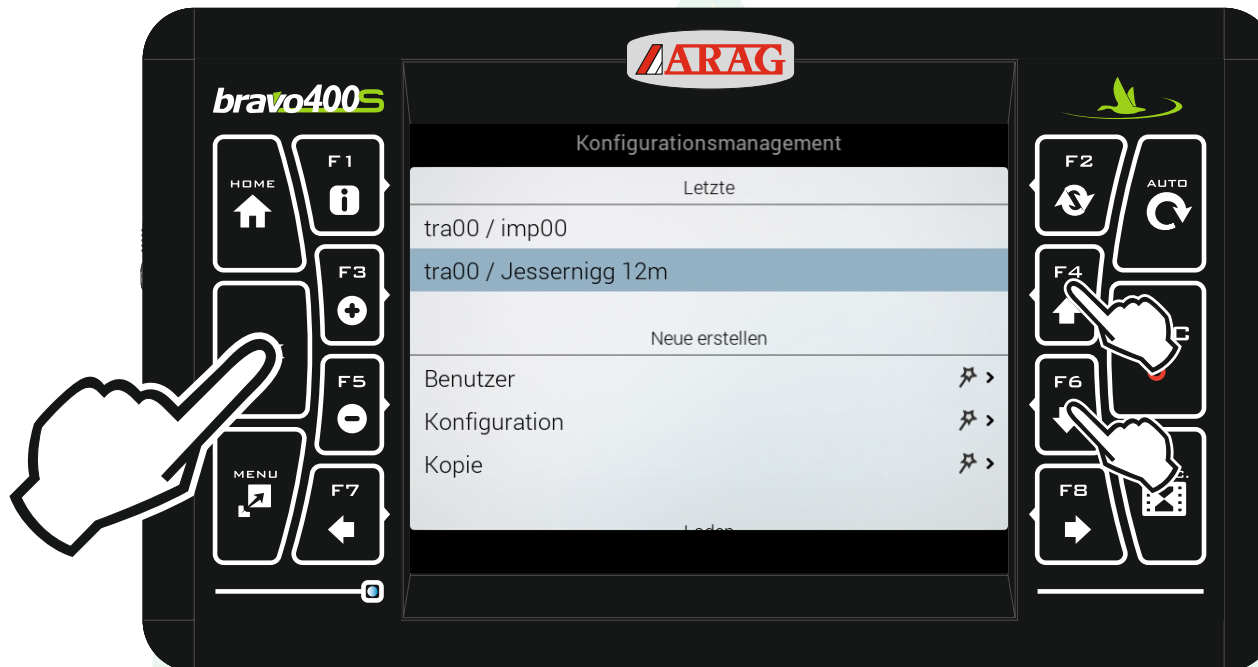

# **Spritze mit geänderter Gestängebreite wechseln (Favoriten)**

**nur möglich wenn mit der Auswahl  
schon einmal gearbeitet wurde**

„F7“ drücken um das Konfigurationsmanagement zu öffnen.

Mit den Pfeiltasten „F4“ und „F6“ die entsprechende Zeile unter der Überschrift „Letzte“ markieren und „Ok“ drücken.